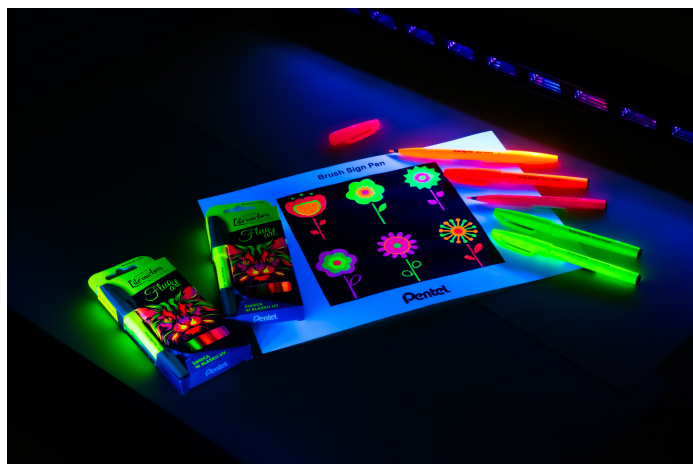

**FLUO ART - ZESTAW DO  
KALIGRAFII I LITERNICTWA**

SYMBOL PRODUKTU: SES15C-ST5FLUOPL

## O PRODUKCIE

Fluorescencyjne pisaki pędzelkowe łączą w sobie sztukę pięknego pisania z efektami świetlnymi. Specjalny tusz, który reaguje na światło ultrafioletowe, nadaje pismu jaskrawe, neonowe barwy.

**Kolory pisaków w zestawie:**

- FP - fluorescencyjny różowy
- FB - fluorescencyjny czerwony
- FF - fluorescencyjny pomarańczowy
- FK - fluorescencyjny zielony
- FG - fluorescencyjny żółty

Dostępne w 5 kolorach, co umożliwiają tworzenie ekstrawaganckich kompozycji. Z pewnością przyciągną uwagę i nadadzą tekstowi unikalnego charakteru. Pisaki sprawdzają się w tworzeniu kreatywnych prac, notatek czy planerów, projektów DIY, bullet journalach czy kartkach okolicznościowych. Brush Pen może pełnić również funkcję zakreslacza stanowiąc bardzo praktyczne narzędzie w odnajdowaniu ważnych informacji. Świecący efekt nada każdemu dziełu unikalny charakter - wystarczy podświetlić tusz światłem UV.