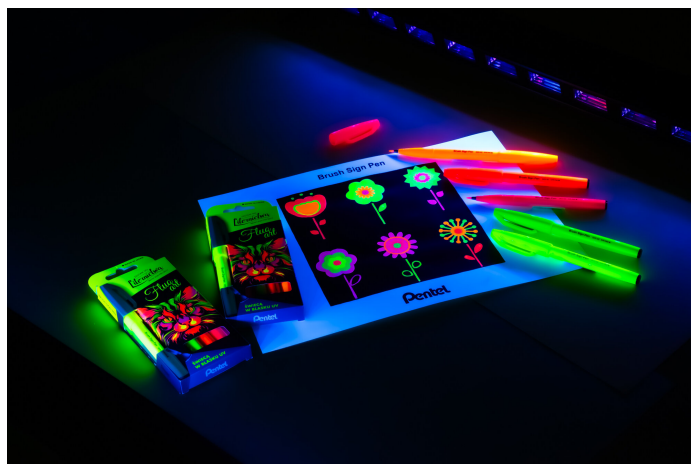

**FLUO ART - ZESTAW DO  
KALIGRAFII I LITERNICTWA**

SYMBOL PRODUKTU: SES15C-ST5FLUOPL

## O PRODUKCIE

Fluorescencyjne pisaki pędzelkowe łączą w sobie sztukę pięknego pisania z efektami świetlnymi. Specjalny tusz, który reaguje na światło ultrafioletowe, nadaje pismu jaskrawe, neonowe barwy.

**Kolory pisaków w zestawie:**

- FP - fluorescencyjny różowy
- FB - fluorescencyjny czerwony
- FF - fluorescencyjny pomarańczowy
- FK - fluorescencyjny zielony
- FG - fluorescencyjny żółty

Dostępne w 5 kolorach, co umożliwiają tworzenie ekstrawaganckich kompozycji. Z pewnością przyciągną uwagę i nadadzą tekstowi unikalnego charakteru. Pisaki sprawdzą się w tworzeniu kreatywnych prac, notatek czy planerów, projektów DIY, bullet journalach czy kartkach okolicznościowych. Brush Pen może pełnić również funkcję zakreslacza stanowiąc bardzo praktyczne narzędzie w odnajdowaniu ważnych informacji. Świecący efekt nada każdemu dziełu unikalny charakter - wystarczy podświetlić tusz światłem UV.