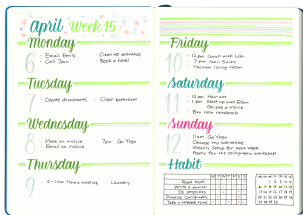

SYMBOL PRODUKTU: SES15C

O PRODUKCIE

Brush Sign Pen

thank you

Brush Up!

PARAMETRY

Podstawowe parametry produktu:

Długość końcówki	5,0 mm
Grubość linii pisania	0,35 - 2,0 mm
Max. średnica obudowy	0,0
Pojemność	0,00
Zawartość tuszu	0,0
Adres Producenta	Pentel Co., Ltd., 1-2-2, Koenicho, Nishinaka, Chuo-ku Tokyo, Japan
www.pentelworld.com