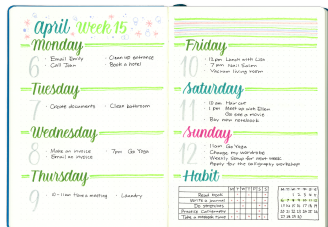

Brush Sign Pen

thank you

Brush Up!