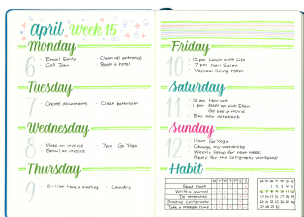

SYMBOL PRODUKTU: SES15C

O PRODUKCIE

Brush Sign Pen

thank you

Brush Up!

PARAMETRY

Podstawowe parametry produktu:

Grubość końcówki	5.0 mm
Grubość linii pisma	0.35 - 2.0 mm
Kolor	brązowy
Symbol produktu	SES15E
Adres Producenta	Pentel Co., Ltd., 7-2, Koenicho, Nishinashi, Chuo-ku Tokyo, Japan www.pentelworld.com